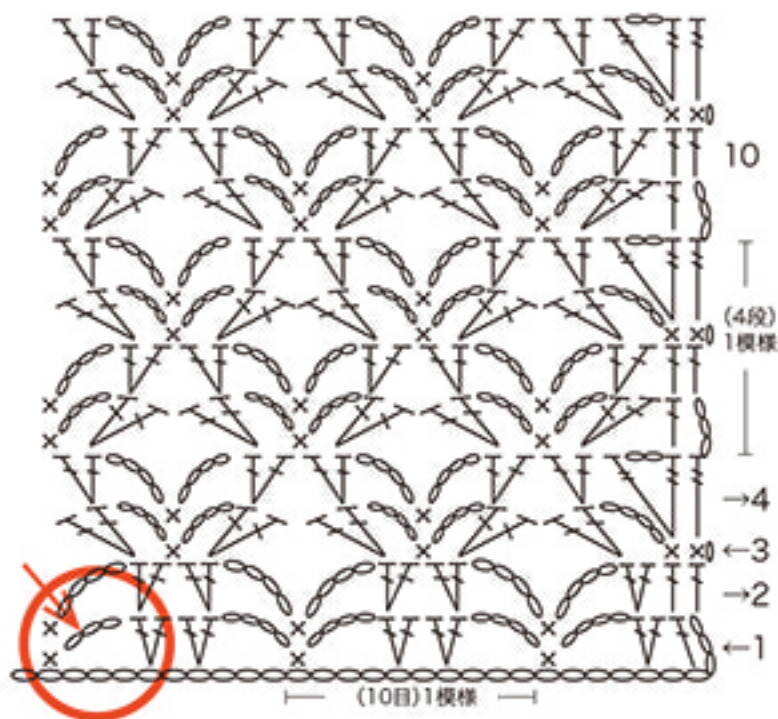

お詫びと訂正

RP-KN-WE002 リネンチュニック

レシピ1枚め・〈模様編みの拡大図〉に誤りがございました。
お詫びするとともに、下図のように訂正のほどよろしくお願い申し上げます。

誤)

〈模様編みの拡大図〉

正)

鎖3目
→鎖4目に変更